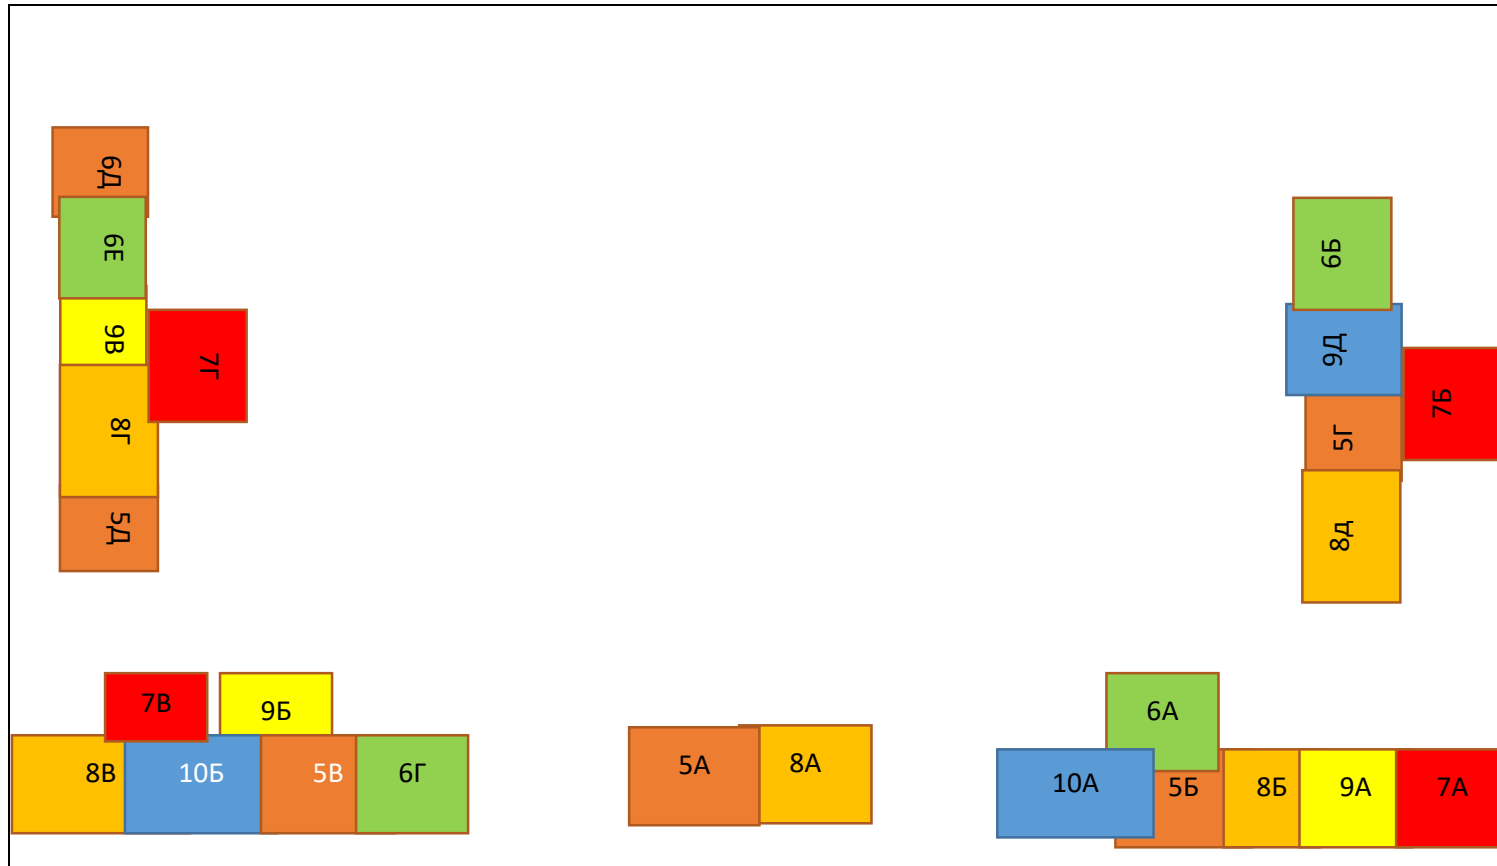

# Схема построения на стадионе 01.09.2021 года

Левый вход  
(библиотека)

Правый вход  
(мед. кабинет)